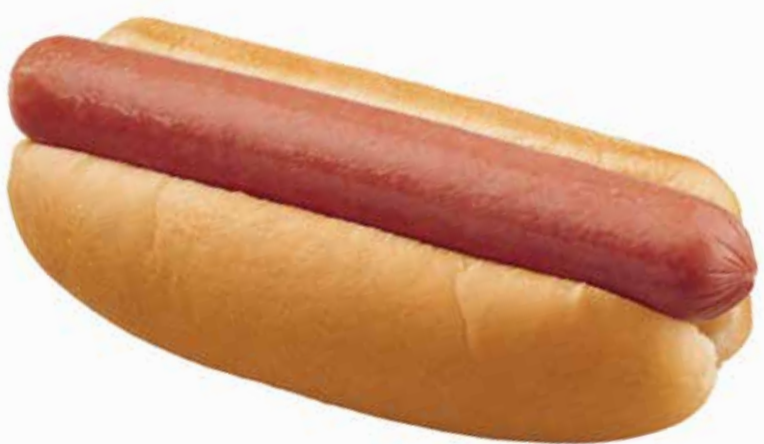

Classic Hot Dog

QR11.00 | 224 kcal